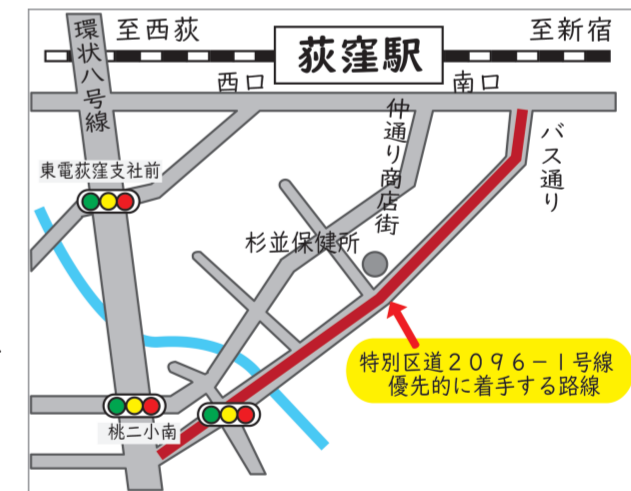

雨天中止

- 日程：11月9日(土)
- 会場：都立和田堀公園第一競技場 (大宮2丁目26番)
- ・広報・展示・体験コーナー 午前10時～午後1時
- ・関係機関合同訓練 午前11時～午前11時50分

*お問合せ 杉並区危機管理室防災課 TEL 03-3312-2111 (代表)

12月15日にイベントを行います！ 松本みつひろのイベント情報

申込・詳細の確認はこちら！

ドリンクバーあり。キッズスペース完備の会場です。お子さま連れのご来場も大歓迎！

- ・第1部 12:00～13:15 私のまちの交通課題について語り合おう
- ・第2部 13:30～14:45 自殺予防ゲートキーパーについて学ぼう
会場：こどもコワーキングBabyCo 杉並区上荻1-24-10-402
- ・第3部 16:00～ 国政報告会、区政報告会、懇親会
会場：荻窪タウンセブン8階会議室 杉並区上荻1-9-1

右

お知らせ

特別区道における無電柱化整備路線の認定について

杉並区は特別区道2096-1号線、荻窪5丁目と4丁目の境目となる補助131号線から環状8号線までの区間を、無電柱化整備に優先的に着手する路線として選定しました。